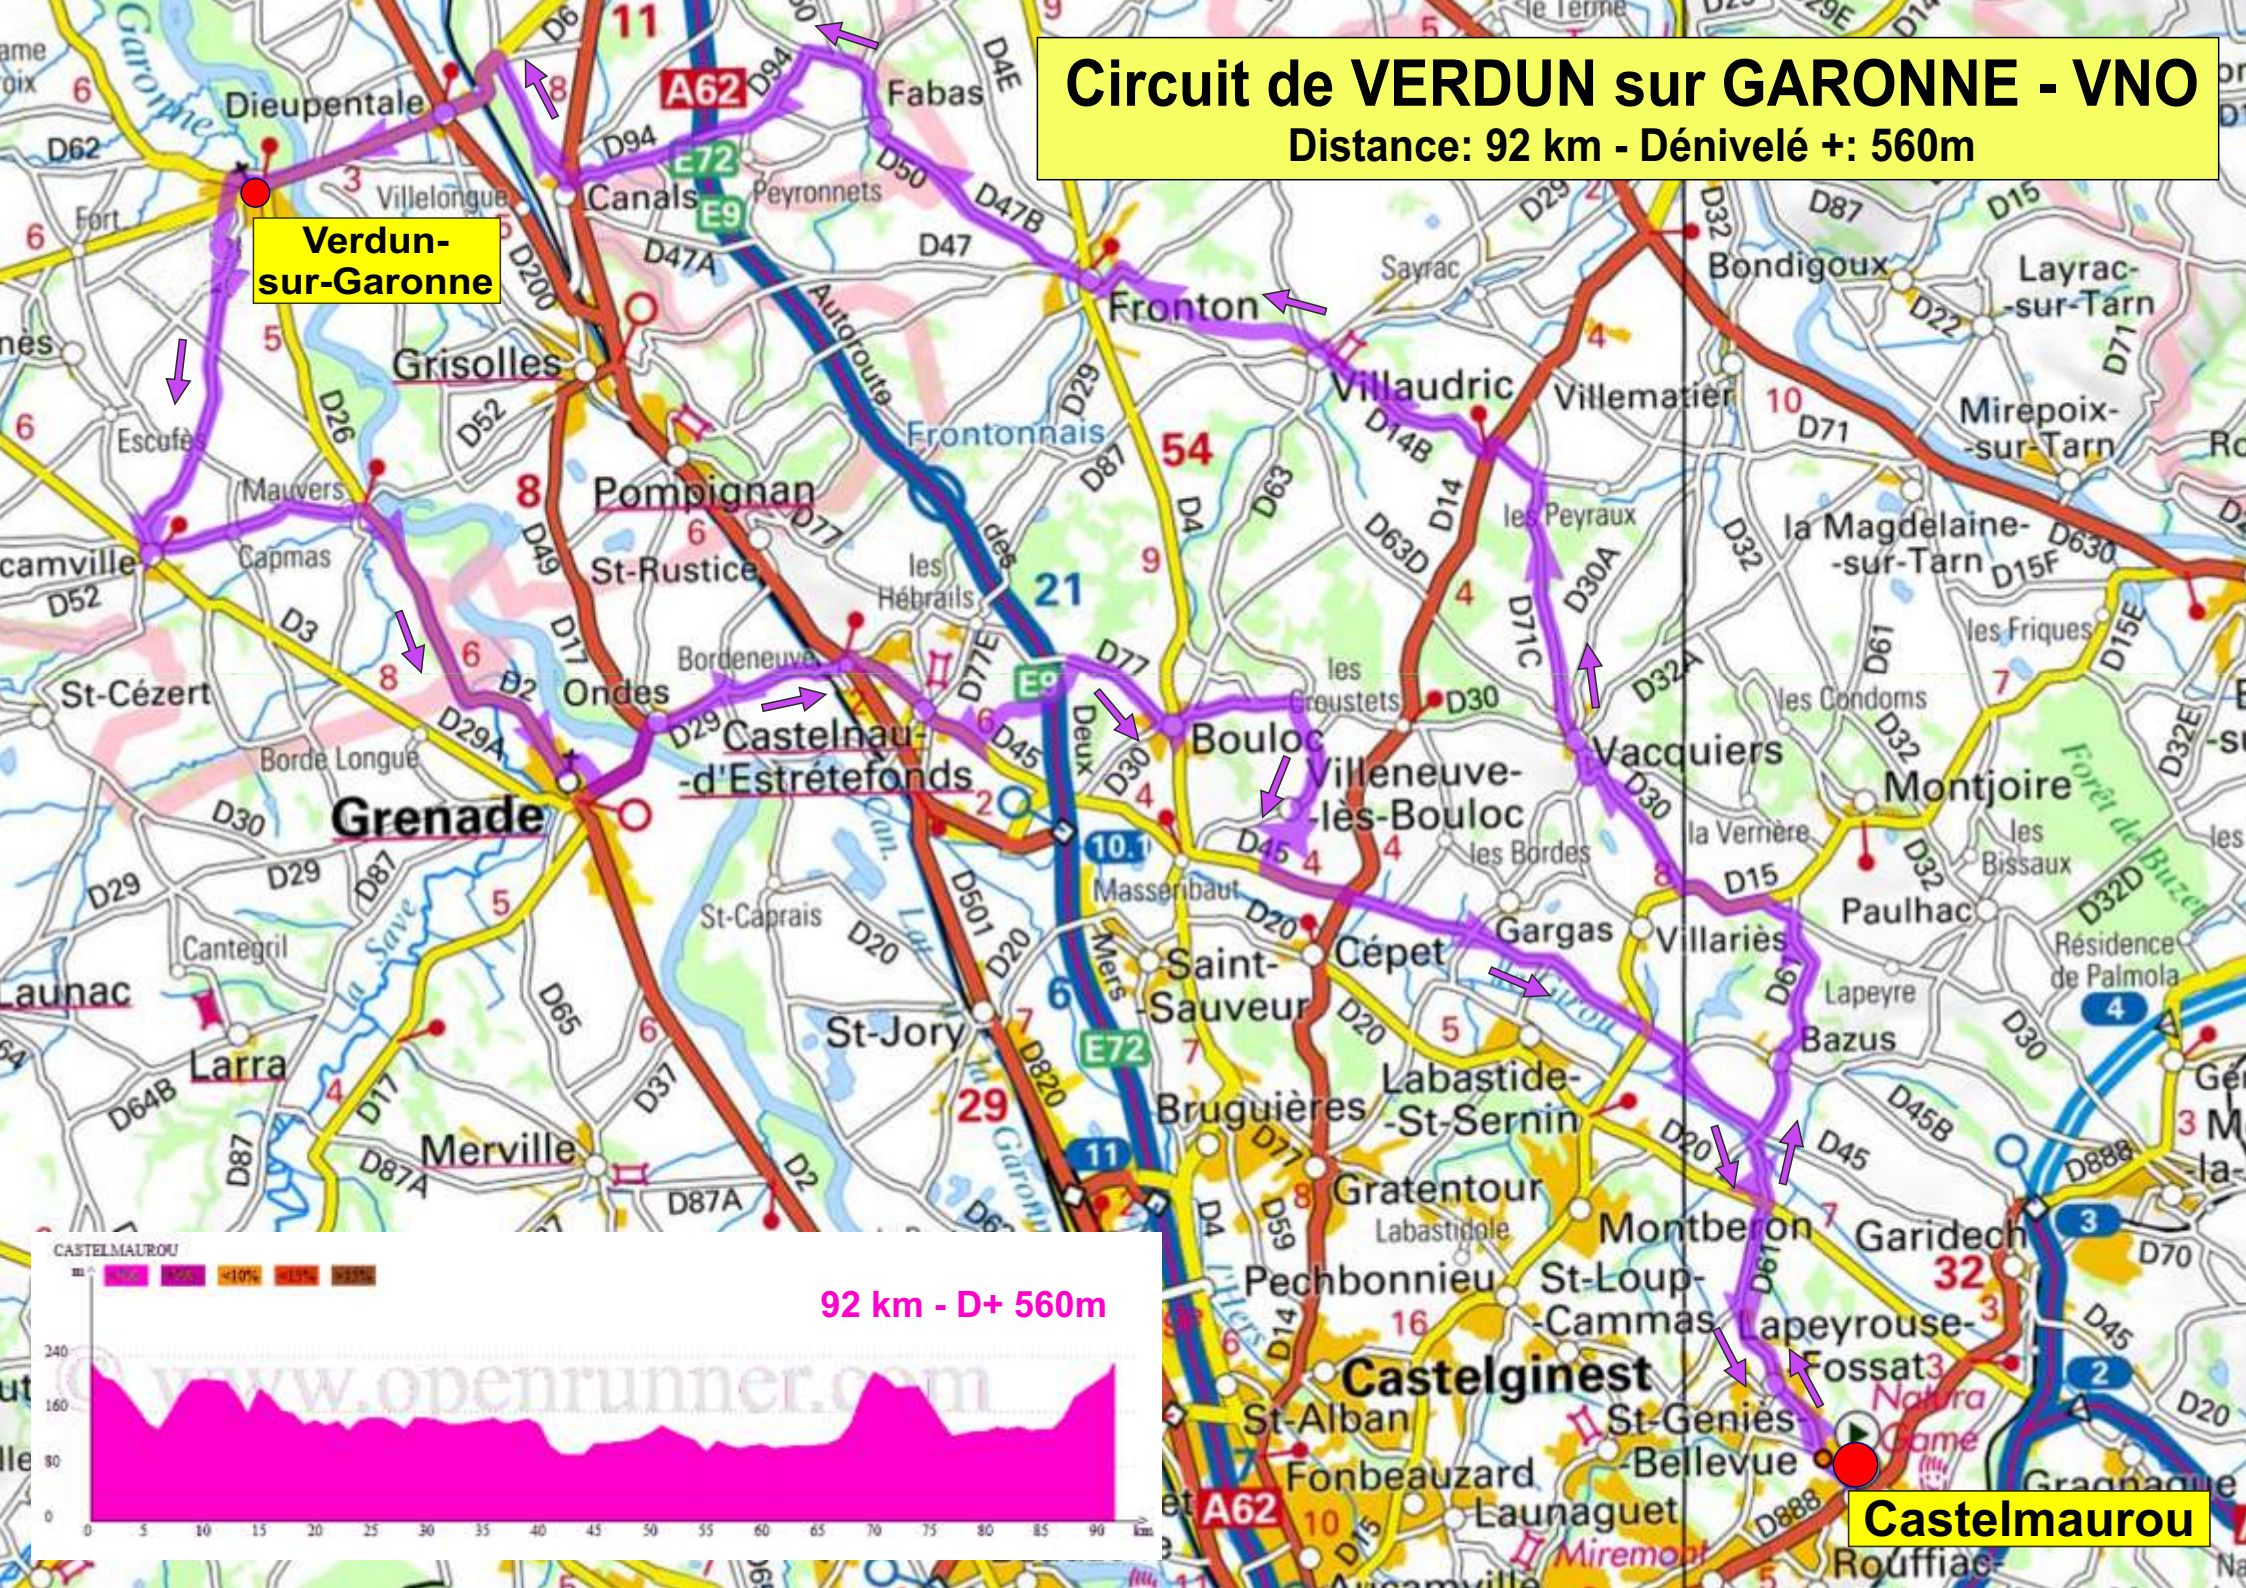

Circuit de VERDUN sur GARONNE - VNO

Distance: 92 km - Dénivelé +: 560m

Verdun-sur-Garonne

Castelmaurou